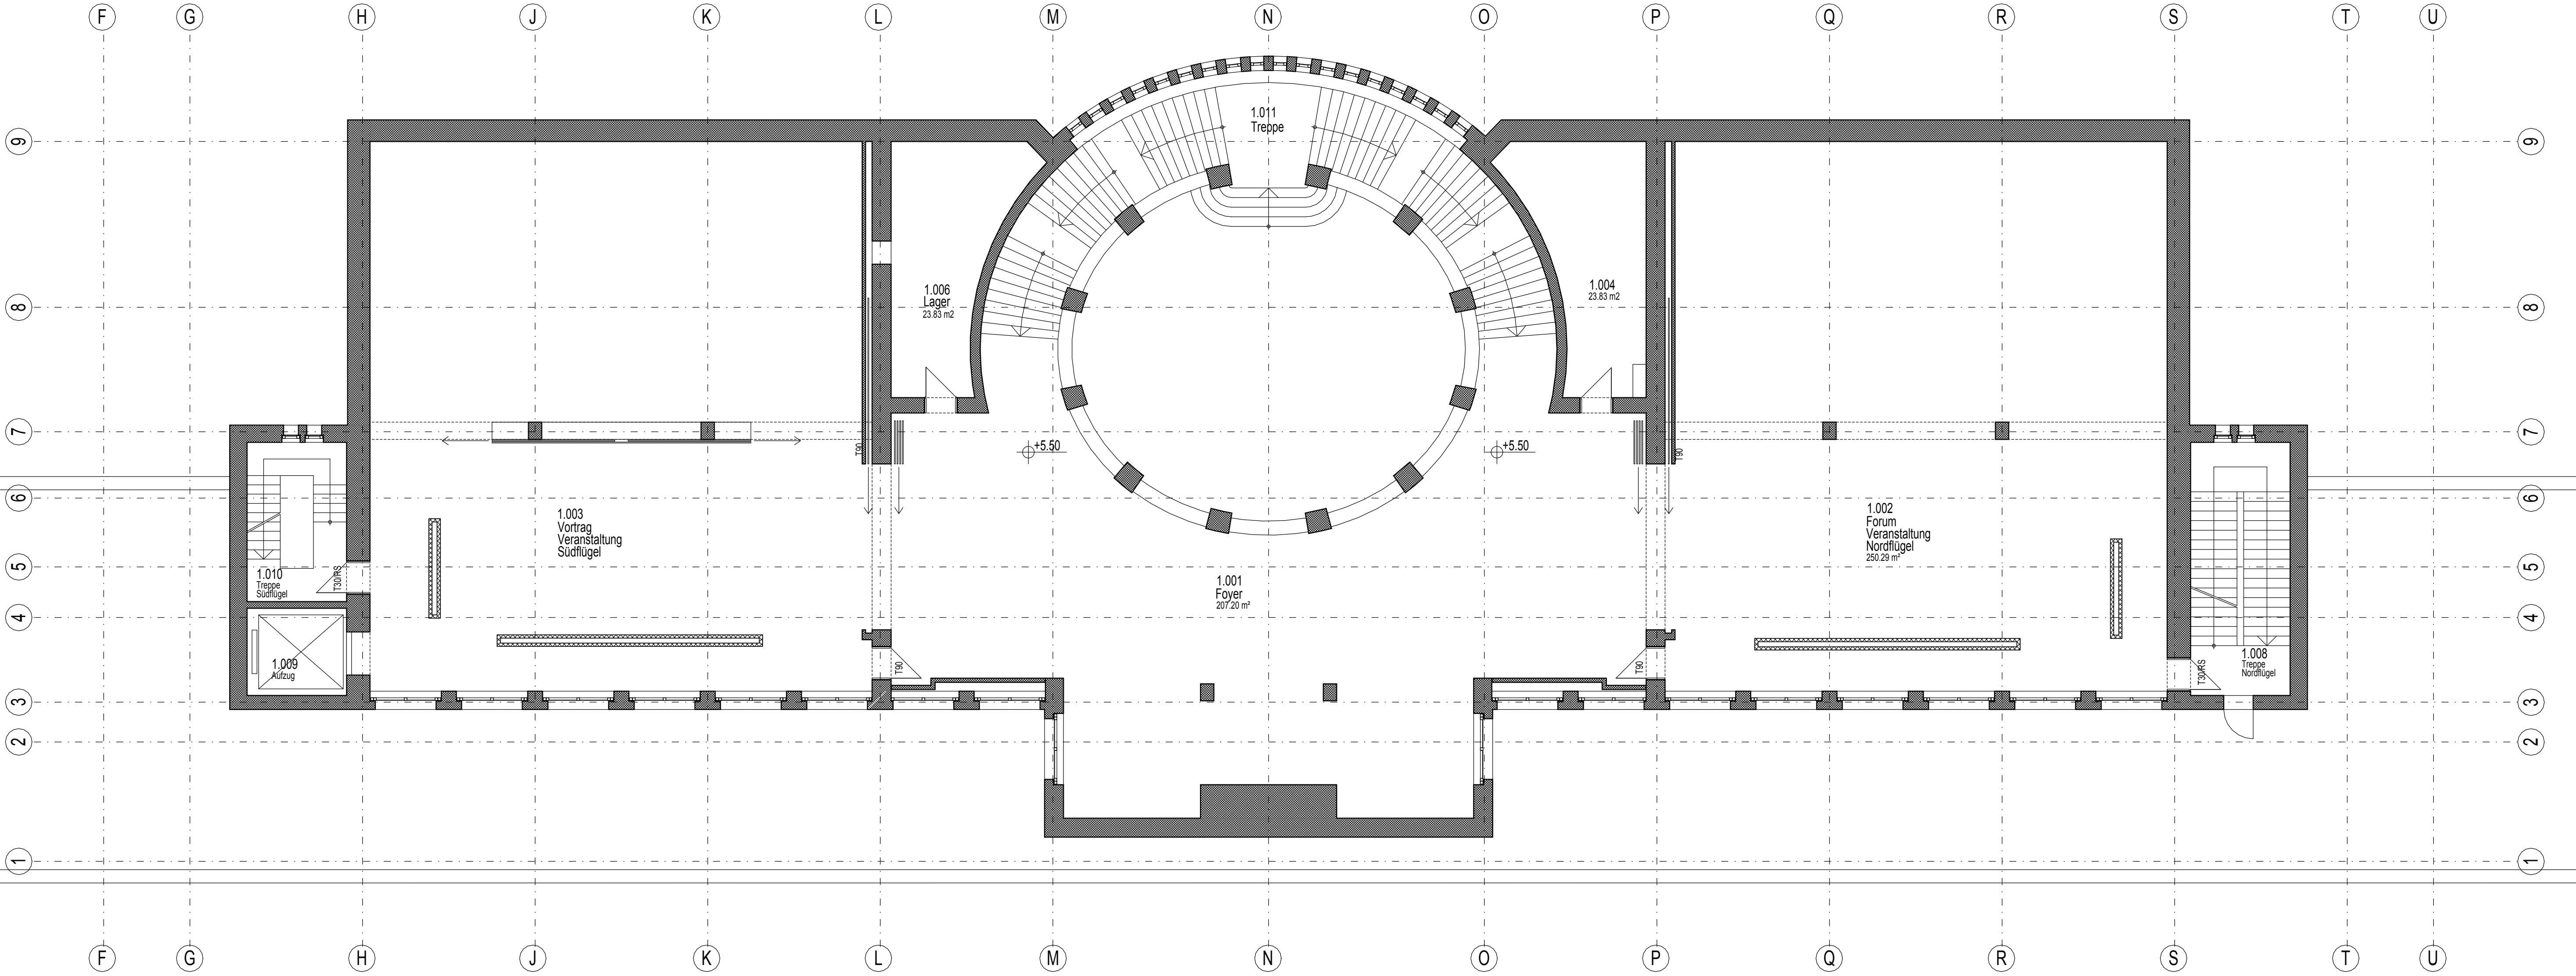

NRW-FORUM

EHRENHOF 2
40479 DÜSSELDORF

ERDGESCHOSS

1:100
10.02.2015
TRIADÉ
BIRKENSTR. 65
40233 DÜSSELDORF

NRW-FORUM

EHRENHOF 2
40479 DÜSSELDORF

OBERGESCHOSS

1:100
10.02.2015
TRIADÉ
BIRKENSTR. 65
40233 DÜSSELDORF